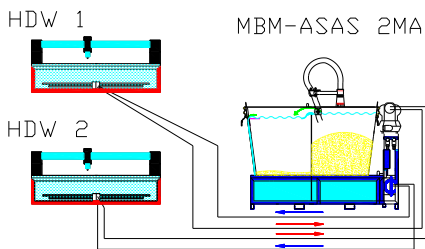

MBM

2MA

Die MBM ASAS 2 - Maschinenlösung

The MBM ASAS 2 - machine solution

Die MBM ASAS 2 MA Sonderlösung wurde entwickelt, um den Einsatz der MBM ASAS an zwei Wasserstrahlschneidanlagen zu ermöglichen.

The MBM ASAS 2 MA of special solution was developed to allow the application of the MBM ASAS in two water jet cutting machines.

MBM ASAS-2MA
MBM ASAS-2MA

Die spezielle Anlage ermöglicht das Absaugen aus zwei Scheidbecken mit nur einer ASAS durch eine wechselnde Ansteuerung der Absaugvorrichtung. Somit handelt es sich um eine effektive und kostengünstige Variante für den Einsatz mehrerer Schneidanlagen im Unternehmen.

The special plant allows the suction cleaning from two cutting basin with only one ASAS by a varying control of the extraction system. Therefore it is an effective and reasonable variation for the application of several cutting basin in the company.